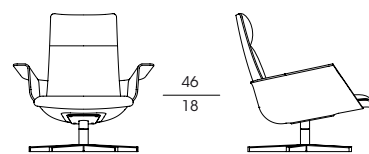

74590

Bergère in legno flessibile con base girevole in metallo e inserti in noce Canaletto
Wing chair in flexible wood with metal swivel base and walnut Canaletto inserts

cm 94,5 x 95 x h 94
37 1/8 x 37 1/2 x h 37 in

74585

Pouf in cuoio con base girevole in metallo e inserti in noce Canaletto
Pouf in saddle leather with metal base and walnut Canaletto inserts

cm 55 x 52 x h 45
21 3/4 x 20 2/4 x h 17 3/4 in

74595

Pouf in legno flessibile con base girevole in metallo e inserti in noce Canaletto
Pouf in flexible wood with metal base and walnut Canaletto inserts

cm 55 x 52 x h 45
21 3/4 x 20 2/4 x h 17 3/4 in