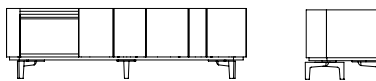

78275

Mobile contenitore destro, basso, con struttura in noce Canaletto, frontali in pelle, piano e ripiani in marmo
Low right cabinet, in Canaletto walnut, with fronts in leather, top and shelves in marble

cm 160 x 54 x h 48
in 63 x 21 1/4 x h 19