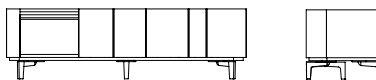

78272

cm 160 x 54 x h 48
in 63 x 21 1/4 x h 19