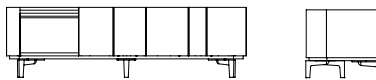

78274

Mobile contenitore destro, basso, con struttura in noce Canaletto, frontali, piano e ripiani in pelle
Low right cabinet, in Canaletto walnut, with fronts, top and shelves in leather

cm 160 x 54 x h 48
in 63 x 21 1/4 x h 19