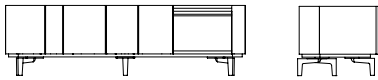

cm 160 x 54 x h 48
in 63 x 21 1/4 x h 19

78276

Mobile contenitore sinistro, basso, in noce Canaletto
Low left cabinet in Canaletto walnut

cm 160 x 54 x h 48
in 63 x 21 1/4 x h 19

78277

Mobile contenitore sinistro, basso, con struttura in noce Canaletto e piano e ripiani in pelle
Low left cabinet, in Canaletto walnut, top and shelves in leather