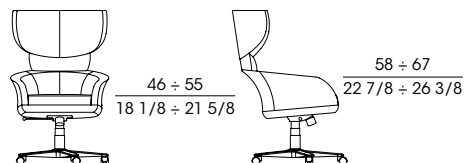

LÉON KRIER 2004

SELECTUS

Bergère girevole con un meccanismo fisso e basculante. Il sedile è regolabile in altezza e il rivestimento è disponibile in tessuto o pelle.

Poltrona girevole con il sedile regolabile in altezza grazie ad una molla a gas. Il rivestimento è in tessuto o pelle.

Per entrambe la struttura è in alluminio satinato protetto finitura naturale.

Swivel wing chair with a fixed and tilting mechanism. The seat is adjustable in height. The upholstery is in fabric or leather.

Swivel armchair with the adjustable seat height by means of a gas spring. The upholstery is available both in fabric and leather.

For both, the structure is in protected satin-finish aluminium

52381

Bergère girevole
Swivel wing chair
cm 71 x 76 x h 105 ÷ 115
in 28 x 30 x h 41 3/8 ÷ 45 1/4