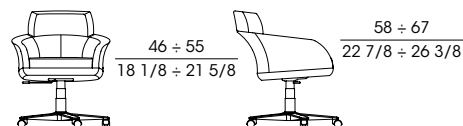

52386

Poltrona girevole
Swivel armchair
cm 71 x 73 x h 78 ÷ 88
in 28 x 28 3/4 x h 30 3/4 ÷ 34 5/8