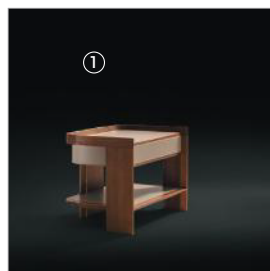


ARCHIBALD

ROBERTO LAZZERONI 2014

Comodino con la struttura in massiccio di noce canaletto costituito da un cassetto con guide scorrevoli a scomparsa ad estrazione totale dotate di sistema silent system. Il top, il frontale del cassetto e il ripiano sono rivestiti in cuoio o pelle.

Bedside cabinet with the structure in solid walnut canaletto wood made up of one completely removable drawer with recessed sliding runners and silent system closing. The top, the front side of the drawer and the shelf are covered with saddle leather or leather.

70070

Comodino in noce canaletto rivestimento in cuoio
Bedside cabinet in walnut canaletto saddle leather upholstery
cm 66 x 43 x h 47
in 26 x 17 1/2 x h 18 1/2

70071

Comodino in noce canaletto rivestimento in pelle
Bedside cabinet in walnut canaletto leather upholstery
cm 66 x 43 x h 47
in 26 x 17 1/2 x h 18 1/2