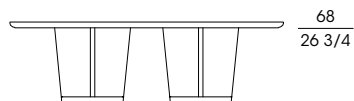

BIGWIG

Serie di tavoli rettangolari con la struttura in massiccio e impiallacciatura di noce canaletto. Le gambe sono rivestite in pelle e i puntali sono verniciati color bronzo effetto naturale. Il piano è disponibile completamente in noce canaletto oppure con inserti nelle seguenti versioni: pelle, vetro temperato nei colori grigio o bronzo, mogano sapelli pommelè disponibile nelle finiture: biscotto (fin.2E), cenere (fin.2F) e carbone (fin.2G) oppure marmo nelle varianti calacatta, Portoro, zebrino, Calacatta purple o Grigio astratto. Sottopiano e puntali in finitura color bronzo effetto naturale (fin. 48).

A series of rectangular tables with the frame in solid walnut canaletto wood and veneer. The legs are covered with leather and the foot-caps are painted in a bronze colour with natural effect. The top is available all in walnut canaletto or with inserts in the following versions: leather, bronze or grey tempered glass, Sapele wood available in the finishings: biscuit (fin.2E), ash grey (fin.2F) and carbon (fin.2G) or in marble, as follows: calacatta, Portoro, zebrino, Calacatta purple or Abstract Grey. Under-top and end-caps in a natural effect bronze finish (fin.48).

68
26 3/4