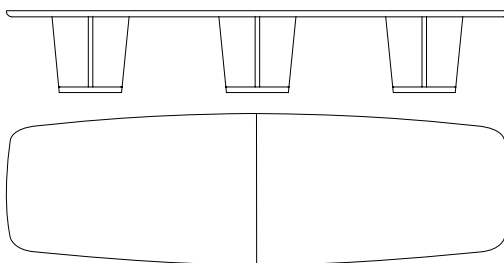

53143
Tavolo rettangolare in noce canaletto, piano in noce canaletto
Rectangular table in walnut canaletto, top in walnut canaletto
cm 450 x 134 x h 73
in 177 1/4 x 52 3/4 x h 28 3/4