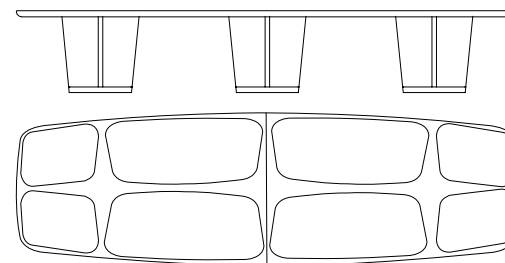

## 53133

Tavolo rettangolare in noce canaletto, piano in noce canaletto  
*Rectangular table in walnut canaletto, top in walnut canaletto*  
cm 300 x 130 x h 73  
in 118 1/8 x 51 1/4 x h 28 3/4

**53134**  
Tavolo rettangolare in noce canaletto, inserti piano in sapelli  
*Rectangular table in walnut canaletto, top with sapele inserts*  
cm 300 x 130 x h 73  
in 118 1/8 x 51 1/4 x h 28 3/4

**53140**  
Tavolo rettangolare in noce canaletto, inserti piano in pelle  
*Rectangular table in walnut canaletto, top with leather inserts*  
cm 450 x 134 x h 73  
in 177 1/4 x 52 3/4 x h 28 3/4

**53141**  
Tavolo rettangolare in noce canaletto, inserti piano in vetro  
*Rectangular table in walnut canaletto, top with glass inserts*  
cm 450 x 134 x h 73  
in 177 1/4 x 52 3/4 x h 28 3/4

**53142**  
Tavolo rettangolare in noce canaletto, inserti piano in marmo  
*Rectangular table in walnut canaletto, top with marble inserts*  
cm 450 x 134 x h 73  
in 177 1/4 x 52 3/4 x h 28 3/4

**53143**  
Tavolo rettangolare in noce canaletto, piano in noce canaletto  
*Rectangular table in walnut canaletto, top in walnut canaletto*  
cm 450 x 134 x h 73  
in 177 1/4 x 52 3/4 x h 28 3/4