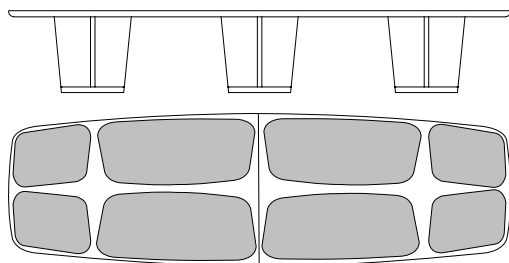

## 53133

Tavolo rettangolare in noce canaletto, piano in noce canaletto  
*Rectangular table in walnut canaletto, top in walnut canaletto*  
cm 300 x 130 x h 73  
in 118 1/8 x 51 1/4 x h 28 3/4

**53134**  
Tavolo rettangolare in noce canaletto, inserti piano in sapelli  
*Rectangular table in walnut canaletto, top with sapele inserts*  
cm 300 x 130 x h 73  
in 118 1/8 x 51 1/4 x h 28 3/4

**53140**  
Tavolo rettangolare in noce canaletto, inserti piano in pelle  
*Rectangular table in walnut canaletto, top with leather inserts*  
cm 450 x 134 x h 73  
in 177 1/4 x 52 3/4 x h 28 3/4

**53141**  
Tavolo rettangolare in noce canaletto, inserti piano in vetro  
*Rectangular table in walnut canaletto, top with glass inserts*  
cm 450 x 134 x h 73  
in 177 1/4 x 52 3/4 x h 28 3/4