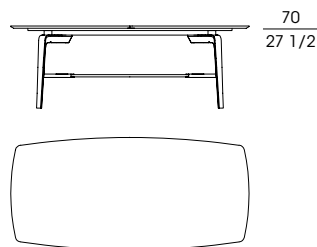

BLADE

Serie di tavoli rettangolari disponibili in due versioni:

- base in massiccio di frassino color grigio antracite (fin.93) e piano laccato lucido con effetto sfumato nei colori grigio chiaro, grigio scuro, arancio, viola, cedro e nocciola;

52710
Tavolo rettangolare base in frassino, piano laccato lucido
Rectangular table ash wood base, shiny lacquered top
cm 210 x 100 x h 73
in 82 3/4 x 39 3/8 x h 28 3/4

52711
Tavolo rettangolare base e piano in frassino
Rectangular table, base and top in ash wood
cm 210 x 100 x h 73
in 82 3/4 x 39 3/8 x h 28 3/4