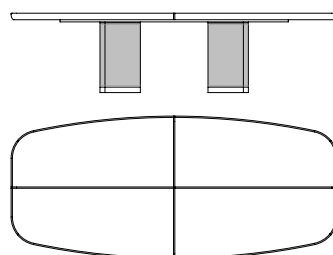

70014

Tavolo rettangolare in acero gambe in cuoio, inserti marmo
Rectangular table in maple saddle leather legs, marble inserts
cm 300 x 132 x h 73
in 118 1/8 x 52 x h 28 3/4