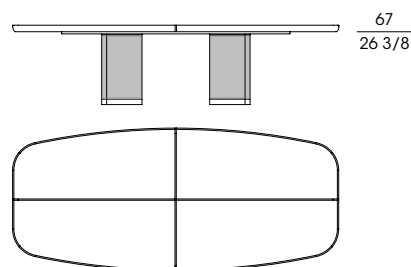

GORDON

Serie di tavoli con il piano rettangolare o rotondo con la struttura e i divisori del top in massiccio di acero (fin.98). Il piano è in multistrato di pino con inserti disponibili in:

- palissandro india;
- marmo nelle versioni: calacatta, Portoro, Zebrino, Calacatta viola e Grigio astratto;
- cuoio;
- mogano sapelli pommelé disponibile nelle finiture: biscotto (fin.2E), cenere (fin.2F) e carbone (fin.2G).

Le colonne sono in pannelli di fibra di legno rivestite in cuoio e i profili delle basi, così come gli inserti del piano, sono verniciati in colore bronzo effetto naturale. La versione rotonda da cm 250 prevede un piano girevole con inserto in vetro glacé.

A series of rectangular or square tables with the structure and the dividers of the top in solid maple (fin.98). The top is in poplar plywood with inserts available in:

- indian rosewood;
- marble as follows: calacatta, Portoro, Zebrino, Calacatta purple and grigio astratto marble;
- saddle leather;
- sapele pommelle mahogany available in three finishes: biscuit (fin.2E), ash grey (fin.2F) and carbon (fin.2G).

The columns are in mdf covered with saddle leather and the profiles of the bases, as well as the top inserts, are painted in a bronze colour with natural effect. The 250 cm round version has a lazy Susan insert in glacé glass.

70000

Tavolo rettangolare in acero gambe in cuoio, inserti palissandro
Rectangular table in maple saddle leather legs, rosewood inserts
cm 300 x 132 x h 73
in 118 1/8 x 52 x h 28 3/4