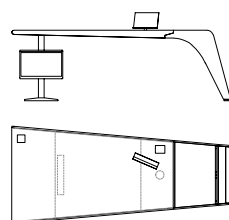

52801
Scrivania cassettera sinistra e multipresa
Writing desk left chest of drawers and multi-socket
cm 230 x 101 x h 74
in 90 1/2 x 39 3/4 x h 29 1/8