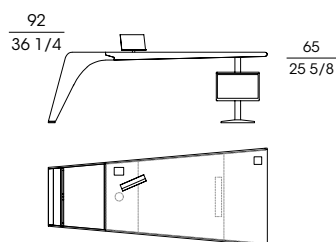

# TENET

MASSIMO SCOLARI 2017/2018

Scrivania direzionale con la struttura in multistrato e impiallacciatura di acero disponibile in grigio tortora (fin.2B), con piano e cassetti rivestiti in cuoio e particolari in metallo verniciati color bronzo. E' disponibile in due versioni: con due testate contrapposte oppure con una testata e una cassettera, con un cassettone e un tiretto interno, posizionabile a destra o a sinistra. La parte laterale presenta un'anta con cartella portadocumenti in cuoio e un'anta ribalta, con vasche portaoggetti, che può essere utilizzata come ripiano accessorio.

E' disponibile anche la versione con penisola, a destra o a sinistra della scrivania, che prevede la cassettera con le 2 ruote piroettanti per essere facilmente spostata sotto il piano di lavoro. La versione con due testate contrapposte è disponibile anche a forma curvata con pannello di cortesia.

The lateral part presents a door with a document holder in saddle leather and a flap door, with storage compartments, that can be used also as a shelf. It is also available in a version with right and left worktop, that has a chest of drawers with 2 revolving castors to be easily moved under the desk. The version with two counterposed heads is also available in a curved shape with modesty panel. The top can be equipped with a multi-socket, placed on the left or on the right, predisposed for 2 schuko sockets and 2 high-speed USB sockets, to which a swivel lectern with inductive charging for mobile phones is added.