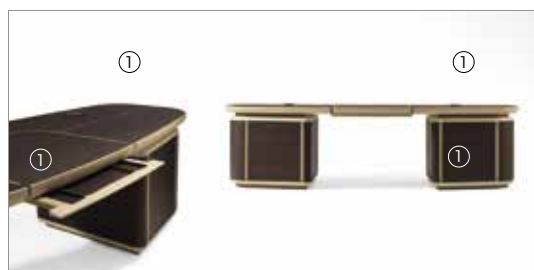

1 Tycoon 70040 saddle leather tobacco fin.98