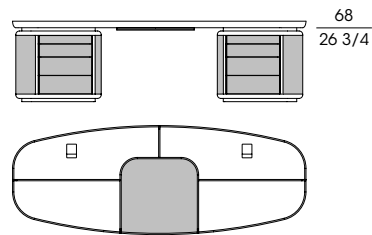

ACCESSORIO

Pannello di cortesia in multistrato curvo rivestito in cuoio.

Executive desk with two 4-drawer chests and one door with internal open compartments. The structure and the dividers of the top are in poplar plywood and solid maple (fin.98). The top is available completely in saddle leather or in indian rosewood with central insert in saddle leather, in sapele pommelè mahogany available in three finishes: biscuit (fin.2E), ash grey (fin.2F) and carbon (fin.2G). The top is equipped with two adaptors, placed on the left and on the right, each one predisposed for 1 schuko socket, 1 RJ45 socket and 1 high-speed USB socket.

The chests of drawers are in curved plywood covered with saddle leather, that have completely removable drawers with recessed sliding runners and silent system closing. A central sliding drawer is placed between the two chests of drawers and it is characterized by the presence of compartments inside, covered with saddle leather, for pens and paper. The profile of the base, the top inserts and the spacer between the chests of drawers and the top are painted in a bronze colour with natural effect.

It is possible to have left or right side worktop covered with saddle leather, made up of 4 drawers and two doors with internal open compartments. The top can have saddle leather or indian rosewood inserts.

ACCESSORY

Modesty panel in curved plywood covered with saddle leather.

70030

Scrivania inserto centrale e cassettiere in cuoio, inserti in palissandro
Writing desk saddle leather central insert and chest of drawers, rosewood inserts
cm 270 x 100 x h 74
in 106 1/8 x 39 3/8 x h 29 1/8