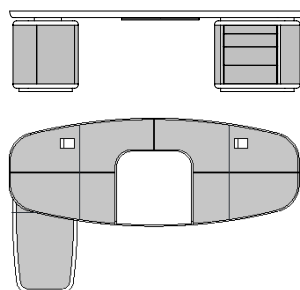

70042
Scrivania con penisola sinistra inserto centrale
e cassettera in cuoio, inserti e penisola in cuoio
*Writing desk with left worktop saddle leather central insert
and chest of drawers, saddle leather inserts and worktop*
cm 270 x 162 x h 74
in 106 1/8 x 63 3/4 x h 29 1/8