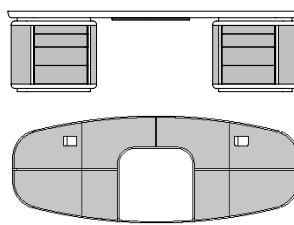

Il progetto prevede inoltre la possibilità di disporre una penisola rivestita in cuoio sia a destra che a sinistra della scrivania, costituita da 4 cassetti e due ante con vani a giorno interni. Il top può avere inserti in cuoio o in palissandro india.

It is possible to have left or right side worktop covered with saddle leather, made up of 4 drawers and two doors with internal open compartments. The top can have saddle leather or indian rosewood inserts.

### 70030

Scrivania inserto centrale e cassettiere in cuoio, inserti in palissandro  
*Writing desk saddle leather central insert and chest of drawers, rosewood inserts*  
 cm 270 x 100 x h 74  
 in 106 1/8 x 39 3/8 x h 29 1/8