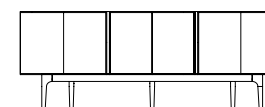

CE

73026
Mobile bar alto in noce canaletto piano in marmo
High bar cabinet in walnut canaletto wood
cm 166,5 x 51,5 x h 136
in 65 1/2 x 20 1/4 x h 53 1/2

CE

73004
Mobile bar alto in noce canaletto, piano sapelli
High bar cabinet in walnut canaletto wood, sapele top
cm 166,5 x 51,5 x h 136
in 65 1/2 x 20 1/4 x h 53 1/2

CE

73024
Mobile bar alto in noce canaletto piano in marmo
Low cabinet in walnut canaletto wood, marble top
cm 251 x 51,5 x h 95
in 98 7/8 x 20 1/4 x h 37 3/8

CE

73019
Mobile basso in noce canaletto, piano sapelli
Low cabinet in walnut canaletto wood, sapele top
cm 251 x 51,5 x h 95
in 98 7/8 x 20 1/4 x h 37 3/8