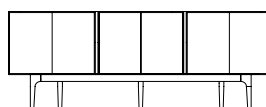

CE

73024
Mobile bar alto in noce canaletto piano in marmo
Low cabinet in walnut canaletto wood, marble top
cm 251 x 51,5 x h 95
in 98 7/8 x 20 1/4 x h 37 3/8