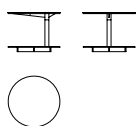

88100

Tavolino rotondo, top Peltrax
Round small table, Peltrax top
Ø cm 40 x h 31
Ø in 15 3/4 x h 12 1/4