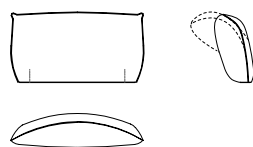

1. **SF 88033**
   C Cuscino schienale reclinabile
   Reclining backrest cushion
   cm 95 x 30 x h 52
   in 37 1/2 x 11 7/8 x h 20 1/2

1. **SF 88040**
   Cuscino
   Cushion
   cm 60 x 37 x h 12
   in 23 5/8 x 15 1/2 x h 14 3/4

1. **SF 88050**
   Cuscino
   Cushion
   cm 45 x 26 x h 12
   in 17 3/4 x 10 1/4 x h 4 3/4