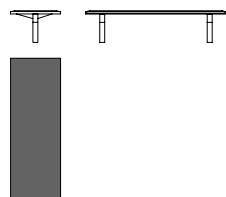

88065

Tavolino quadrato, top Peltrax
Square small table, Peltrax top
cm 30 x 30 x h 19
in 11 7/8 x 11 7/8 x h 7 1/2

88066

Tavolino quadrato, top Peltrax
Square small table, Peltrax top
cm 30 x 30 x h 31
in 11 7/8 x 11 7/8 x h 12 1/4

88067

Tavolino quadrato, top Peltrax
Square small table, Peltrax top
cm 30 x 30 x h 43
in 11 7/8 x 11 7/8 x h 17

88070

Tavolino rettangolare,
top pietra lavica dell'Etna
*Rectangular small table,
Etna lava stone top*
cm 60 x 40 x h 20
in 23 5/8 x 15 3/4 x h 7 7/8

88071

Tavolino rettangolare,
top pietra lavica dell'Etna
*Rectangular small table,
Etna lava stone top*
cm 60 x 40 x h 32
in 23 5/8 x 15 3/4 x h 12 5/8

88072

Tavolino rettangolare,
top pietra lavica dell'Etna
*Rectangular small table,
Etna lava stone top*
cm 60 x 40 x h 44
in 23 5/8 x 15 3/4 x h 17 3/8