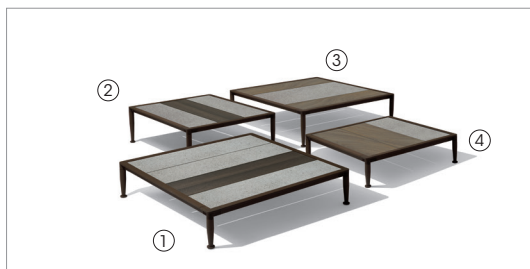

1 Gea 87011 + 87020 (1) + 87022 (3) 2 Gea 87012 + 87030 (1) + 87032 (2) 3 Gea 87010 + 87021 (2) + 87022 (2) 3 Gea 87013 + 87031 (2) + 87032 (1)