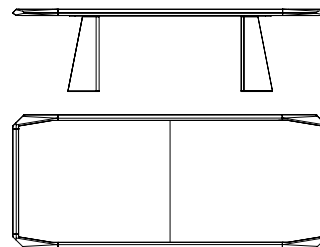

AMADEUS

ROBERTO LAZZERONI 2019

Tavolo rettangolare con il piano in alveolare di alluminio con i bordi in massiccio di noce canaletto disponibile nelle finiture: naturale (fin.11), grigio (fin.2W) e scuro (fin.2Z). Le gambe sono in noce canaletto con inserti in marmo nelle varianti Calacatta levigato, Portoro, Zebrino e Calacatta viola.

L'inserto del piano è in marmo nella stessa variante delle gambe. La variante Grigio Astratto è disponibile solo per i codici 73121 e 73125.

Rectangular table with top in alveolate of aluminium with the edges in solid walnut canaletto wood available in three finishes: natural (fin.11), grey (fin.2W) and dark (fin.2Z). The legs are in walnut canaletto wood with inserts in marble as follows: polished Calacatta, Portoro, Zebrino and purple Calacatta. The insert of the top is in the same marble as the legs. Grigio astratto marble is available only for cod. 73121 and 73125.

73120
Tavolo rettangolare in noce canaletto e marmo, piano lastra unica
Rectangular table in walnut canaletto, and marble, single slate top
cm 280 x 120 x h 74,5
in 110 1/4 x 47 1/4 x h 29 3/8

73121
Tavolo rettangolare in noce canaletto marmo e metallo, piano lastra doppia
Rectangular table in walnut canaletto, and marble, double slate top
cm 280 x 120 x h 74,5
in 110 1/4 x 47 1/4 x h 29 3/8

73125
Tavolo rettangolare in noce canaletto e marmo, piano lastra doppia
Rectangular table in walnut canaletto and marble, double slate top
cm 400 x 120 x h 74,5
in 157 1/2 x 47 1/4 x h 29 3/8

11

2W

2Z

1 Amadeus 73120 Calacatta marble fin.11