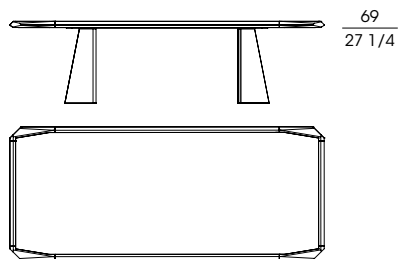

AMADEUS

ROBERTO LAZZERONI 2019

Tavolo rettangolare con il piano in alveolare di alluminio con i bordi in massiccio di noce canaletto disponibile nelle finiture: naturale (fin.11), grigio (fin.2W) e scuro (fin.2Z). Le gambe sono in noce canaletto con inserti in marmo nelle varianti Calacatta levigato, Portoro, Zebrino e Calacatta viola.

L'inserto del piano è in marmo nella stessa variante delle gambe. La variante Grigio Astratto è disponibile solo per i codici 73121 e 73125.

Rectangular table with top in alveolate of aluminium with the edges in solid walnut canaletto wood available in three finishes: natural (fin.11), grey (fin.2W) and dark (fin.2Z). The legs are in walnut canaletto wood with inserts in marble as follows: polished Calacatta, Portoro, Zebrino and purple Calacatta. The insert of the top is in the same marble as the legs. Grigio astratto marble is available only for cod. 73121 and 73125.

73120
Tavolo rettangolare in noce canaletto e marmo, piano lastra unica
Rectangular table in walnut canaletto, and marble, single slate top
cm 280 x 120 x h 74,5
in 110 1/4 x 47 1/4 x h 29 3/8

73121
Tavolo rettangolare in noce canaletto marmo e metallo, piano lastra doppia
Rectangular table in walnut canaletto, and marble, double slate top
cm 280 x 120 x h 74,5
in 110 1/4 x 47 1/4 x h 29 3/8

73125
Tavolo rettangolare in noce canaletto e marmo, piano lastra doppia
Rectangular table in walnut canaletto and marble, double slate top
cm 400 x 120 x h 74,5
in 157 1/2 x 47 1/4 x h 29 3/8

11

2W

2Z

1 Amadeus 73120 Calacatta marble fin.11