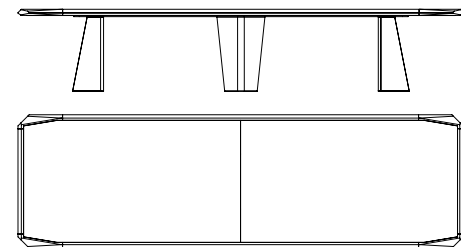

AMADEUS

ROBERTO LAZZERONI 2019

Tavolo rettangolare con il piano in alveolare di alluminio con i bordi in massiccio di noce canaletto disponibile nelle finiture: naturale (fin.11), grigio (fin.2W) e scuro (fin.2Z). Le gambe sono in noce canaletto con inserti in marmo nelle varianti Calacatta levigato, Portoro, Zebrino e Calacatta viola.

L'inserto del piano è in marmo nella stessa variante delle gambe. La variante Grigio Astratto è disponibile solo per i codici 73121 e 73125.

Rectangular table with top in alveolate of aluminium with the edges in solid walnut canaletto wood available in three finishes: natural (fin.11), grey (fin.2W) and dark (fin.2Z). The legs are in walnut canaletto wood with inserts in marble as follows: polished Calacatta, Portoro, Zebrino and purple Calacatta. The insert of the top is in the same marble as the legs. Grigio astratto marble is available only for cod. 73121 and 73125.

73120
Tavolo rettangolare in noce canaletto e marmo, piano lastra unica
Rectangular table in walnut canaletto, and marble, single slate top
cm 280 x 120 x h 74,5
in 110 1/4 x 47 1/4 x h 29 3/8

73121
Tavolo rettangolare in noce canaletto marmo e metallo, piano lastra doppia
Rectangular table in walnut canaletto, and marble, double slate top
cm 280 x 120 x h 74,5
in 110 1/4 x 47 1/4 x h 29 3/8

73125
Tavolo rettangolare in noce canaletto e marmo, piano lastra doppia
Rectangular table in walnut canaletto and marble, double slate top
cm 400 x 120 x h 74,5
in 157 1/2 x 47 1/4 x h 29 3/8

11

2W

2Z

1 Amadeus 73120 Calacatta marble fin.11