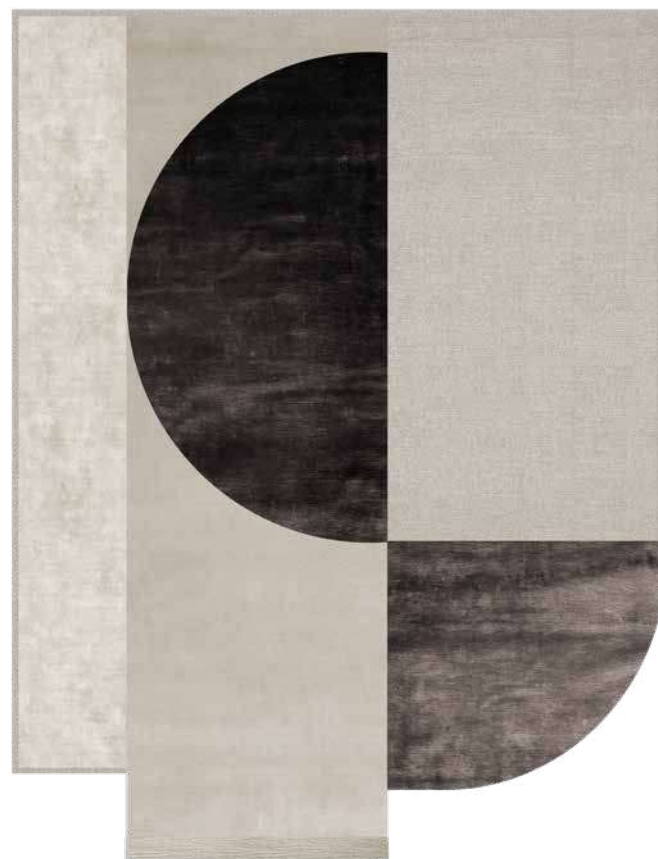

MODULAR

2020

Tappeto in lana, lino e seta di bamboo realizzato con la tecnica della taffatura a mano.

Il motivo di ispirazione Bauhaus è reso tridimensionale dal trattamento delle superfici con diverse tecniche di random loop e horizontal loop oltre alle differenti risposte alla luce date dalla seta, dalla lana e dal lino.

Questa peculiarità rende interessanti anche le versioni monocromatiche, possibili in tutta la gamma cromatica disponibile, alle quali si affiancano cinque versioni fisse con colori a contrasto.

Woolen, linen and bamboo silk rug made with the technique of hand tufting. The Bauhaus-inspired motif is three-dimensional thanks to the surface treatment with different random loop and horizontal loop techniques and thanks to the visual effect given by silk, wool and linen. This peculiarity also makes the monochromatic versions interesting, available in all the chromatic range, together with the five fixed versions with contrasting colours.

MODULAR

GA240D

Tappeto handtufted in lana,
lino e seta di bamboo amber
(A138 - A078 - C024)
*Handtufted rug in wool,
linen and bamboo silk amber
A138 - A078 - C024*

misura custom, senza limitazioni
custom size, without limitations

COLORE FOTO / IMAGE COLOUR

A138

A078

C024

GA240C

Tappeto handtufted in lana,
lino e seta di bamboo dark brown (A138
- A078 - A011)
*Handtufted rug in wool,
linen and bamboo silk dark brown
(A138 - A078 - A011)*