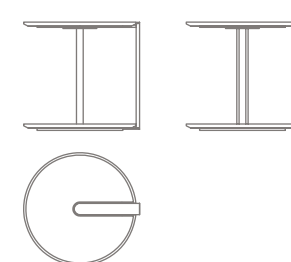

CLAMP

M² ATELIER 2021

Tavolini con struttura in metallo finitura pewter (fin.5L). Disponibili in tre altezze. Sono concepiti per vivere sia indipendenti sia per trovare, nel sovrapporsi l'uno all'altro, una felice convivenza che sottolinea il loro segno grafico. Sia il piano superiore che quello inferiore sono sempre caratterizzati da un bordo laccato effetto metallo liquido titanio con un inserto disponibile in:

- pelle nelle varianti disponibili a catalogo
- noce canaletto nelle finiture: naturale (fin.11), grigio (fin.2W) e scuro (fin.2Z)
- vetro verniciato color Pewter

Piedini in PVC. Viene fornito un kit di piedini in feltro.

Small tables with metal frame in pewter finish (fin.5L). Available in three heights. They are designed to stand alone or to find, by overlapping one another, a graceful combination that highlights their graphic sign. Both the upper and lower tops always feature a lacquered edge with titanium liquid metal effect with an insert available in:

- leather in the colours available in the catalogue
- canaletto walnut in the following finishes: natural (fin.11), grey (fin.2W) and dark (fin.2Z)
- Pewter-coloured painted glass

PVC feet. A set of felt feet is supplied.

71800 + 71820 struttura + inserto noce canaletto / structure + walnut canaletto insert

71800 + 71815 struttura + inserto pelle/ structure + leather insert

71800 + 71825 struttura + inserto vetro verniciato color Pewter / structure + Pewter-coloured painted glass insert

Ø cm 50 x h 48

Ø in 19 ⁵/₈ x h 18 ⁷/₈