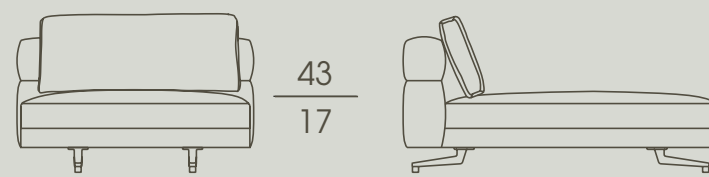

7690G

Chaise Longue sinistra senza braccioli
Left chaise longue without armrests

cm 125 x 165 x h 71
in 49¹/₄ x 65 x h 28