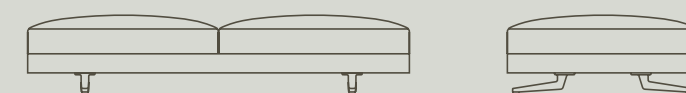

76863

Pouf
Pouf
cm 200 x 100 x h 43
in 78 3/4 x 39 1/4 x h 17