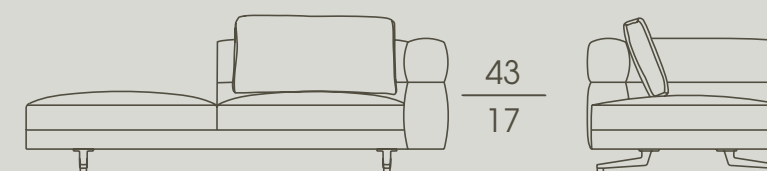

cm 223 x 105 x h 71
in 87 ³/₄ x 41 ¹/₄ x h 28

7672G

Elemento destro doppio con bracciolo
Right double element with armrest

cm 223 x 105 x h 71
in 87 ³/₄ x 41 ¹/₄ x h 28

7673G

Elemento sinistro doppio con bracciolo e pouf
Left double element with armrest and pouf

cm 223 x 105 x h 71
in 87 ³/₄ x 41 ¹/₄ x h 28

7674G

Elemento destro doppio con bracciolo e pouf
Right double element with armrest and pouf

cm 223 x 105 x h 71
in 87 ³/₄ x 41 ¹/₄ x h 28

7675G

Elemento sinistro doppio senza braccioli, con pouf
Left double element without armrests, with pouf