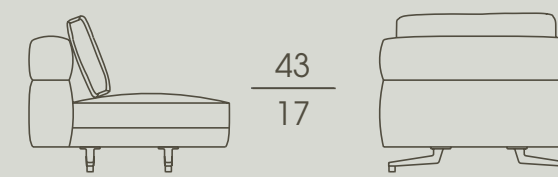

7684G

Elemento singolo senza braccioli
Single element without armrests

cm 105 x 105 x h 71
in 41¹/₄ x 41¹/₄ x h 28