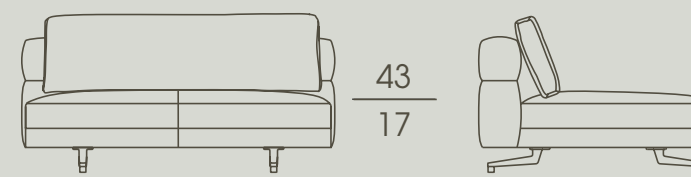

7691G

Elemento doppio senza braccioli
Double element without armrests

cm 165 x 125 x h 71
in 65 x 49¹/₄ x h 28