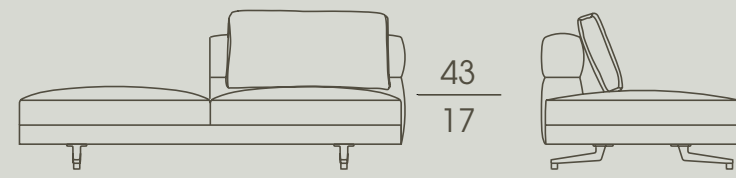

7676G

Elemento destro doppio senza braccioli, con pouf
Right double element without armrest, with pouf

cm 203 x 105 x h 71
in 80 x 41¹/₄ x h 28