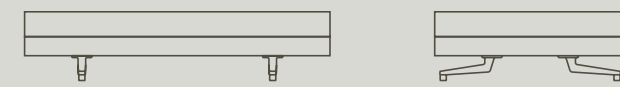

76951 - 76961

Tavolino in frassino
Low table in ash wood

cm 120 x 100 x h 37
in 47 1/4 x 39 1/4 x h 14 2/4

76952 - 76962

Tavolino in frassino
Low table in ash wood
cm 120 x 120 x h 37
in 47 1/4 x 47 1/4 x h 14 2/4