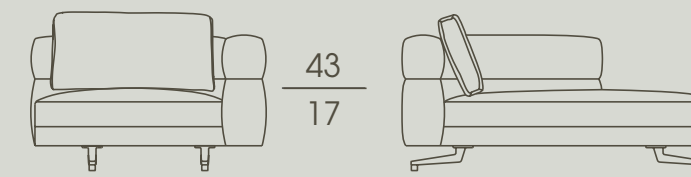

7688G

Chaise Longue destra con bracciolo
Right chaise longue with armrest

cm 123 x 165 x h 71
in 48²/₄ x 65 x h 28