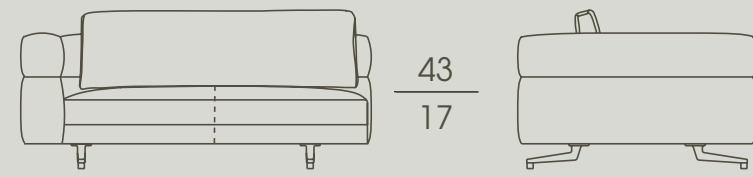

7693G

Elemento angolare sinistro
Left corner element

cm 165 x 125 x h 71
in 65 x 49 1/4 x h 28