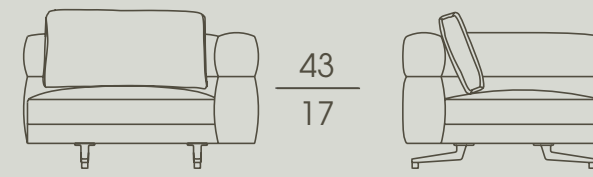

7683G

Elemento angolare destro
Right corner element

cm 123 x 105 x h 71
in 48²/₄ x 41¹/₄ x h 28