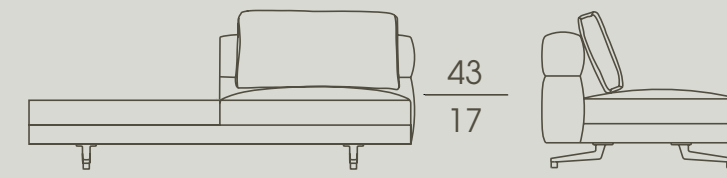

7678G - 7680G

Elemento destro doppio senza braccioli, con tavolino
in frassino
Right double element without armrests, with low table
in ash wood

cm 203 x 105 x h 71
in 80 x 41¹/₄ x h 28