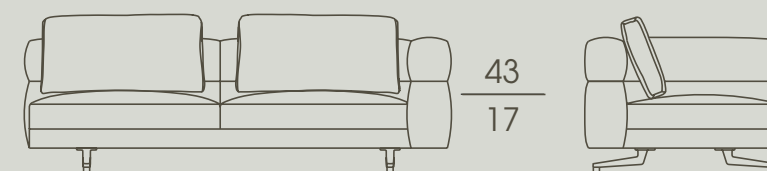

7672G

Elemento destro doppio con bracciolo
Right double element with armrest

cm 223 x 105 x h 71
in 87 ³/₄ x 41 ¹/₄ x h 28