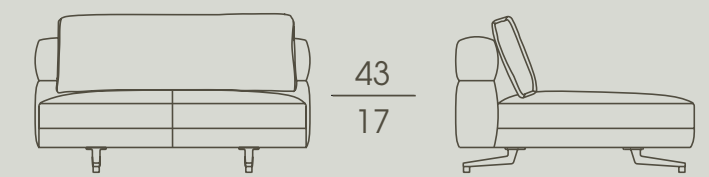

7692G

Elemento doppio senza braccioli
Double element without armrests

cm 145 x 125 x h 71
in 57 x 49¹/₄ x h 28