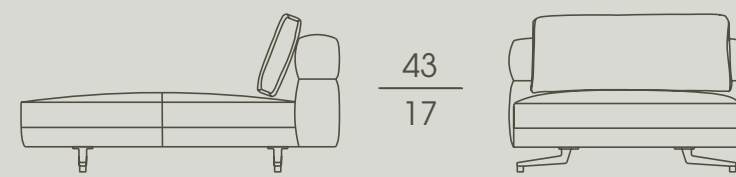

7669G

Chaise Longue destra senza braccioli
Right chaise longue without armrests

cm 165 x 125 x h 71
in 65 x 49¹/₄ x h 28