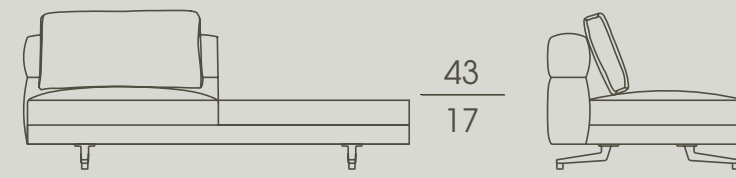

7677G - 7679G

Elemento sinistro doppio senza braccioli, con tavolino
in frassino
Left double element without armrests, with low table
in ash wood

cm 203 x 105 x h 71
in 80 x 41¹/₄ x h 28