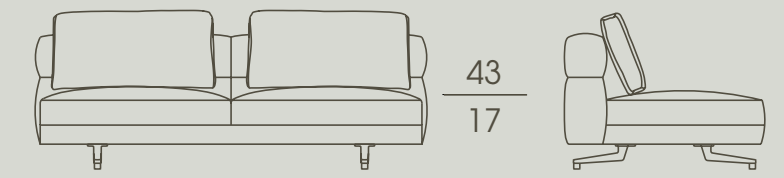

7681G

Elemento doppio senza braccioli
Double element without armrests

cm 205 x 105 x h 71
in 80³/₄ x 41¹/₄ x h 28