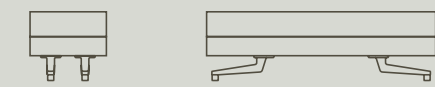

76951 - 76961

Tavolino in frassino
Low table in ash wood

cm 120 x 100 x h 37
in 47 1/4 x 39 1/4 x h 14 2/4

76952 - 76962

Tavolino in frassino
Low table in ash wood
cm 120 x 120 x h 37
in 47 1/4 x 47 1/4 x h 14 2/4

76953 - 76963

Tavolino in frassino
Low table in ash wood
cm 160 x 100 x h 37
in 63 x 39 1/4 x h 14 2/4

76954 - 76964

Tavolino in frassino
Low table in ash wood
cm 100 x 40 x h 37
in 39 1/4 x 15 3/4 x h 14 2/4