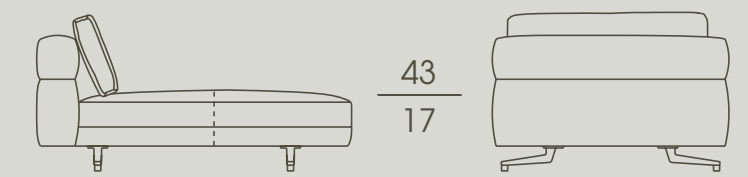

7689G

Chaise Longue sinistra senza braccioli
Left chaise longue without armrests

cm 165 x 125 x h 71
in 65 x 49¹/₄ x h 28