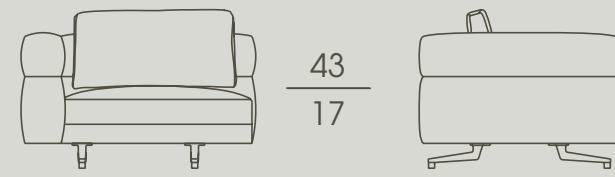

7682G

Elemento angolare sinistro
Left corner element

cm 123 x 105 x h 71
in 48²/₄ x 41¹/₄ x h 28