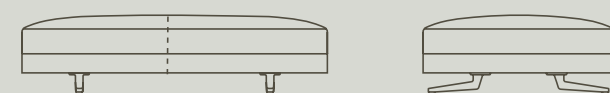

76957 - 76967

Tavolino in frassino
Low table in ash wood
cm 160 x 40 x h 37
in 63 x 15 3/4 x h 14 2/4

76860

Pouf
Pouf
cm 100 x 100 x h 43
in 39 1/4 x 39 1/4 x h 17

76861

Pouf
Pouf
cm 120 x 100 x h 43
in 47 1/4 x 39 1/4 x h 17