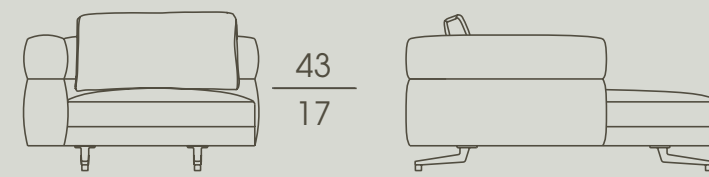

7687G

Chaise Longue sinistra con bracciolo
Left chaise longue with armrest

cm 123 x 165 x h 71
in 48²/₄ x 65 x h 28