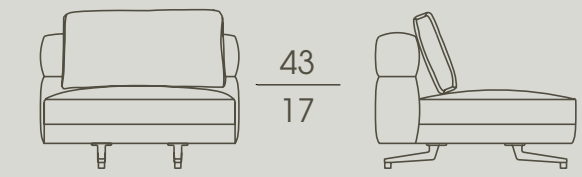

cm 105 x 105 x h 71
in 41¹/₄ x 41¹/₄ x h 28

**7685G**

Elemento singolo senza braccioli
Single element without armrests

cm 105 x 105 x h 71
in 41¹/₄ x 41¹/₄ x h 28

SOHO**7668G**

Elemento singolo senza braccioli
Single element without armrests