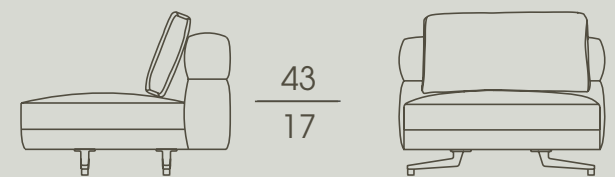

cm 105 x 105 x h 71
in 41¹/₄ x 41¹/₄ x h 28

**7685G**

Elemento singolo senza braccioli
Single element without armrests

cm 105 x 105 x h 71
in 41¹/₄ x 41¹/₄ x h 28

SOHO**7668G**

Elemento singolo senza braccioli
Single element without armrests